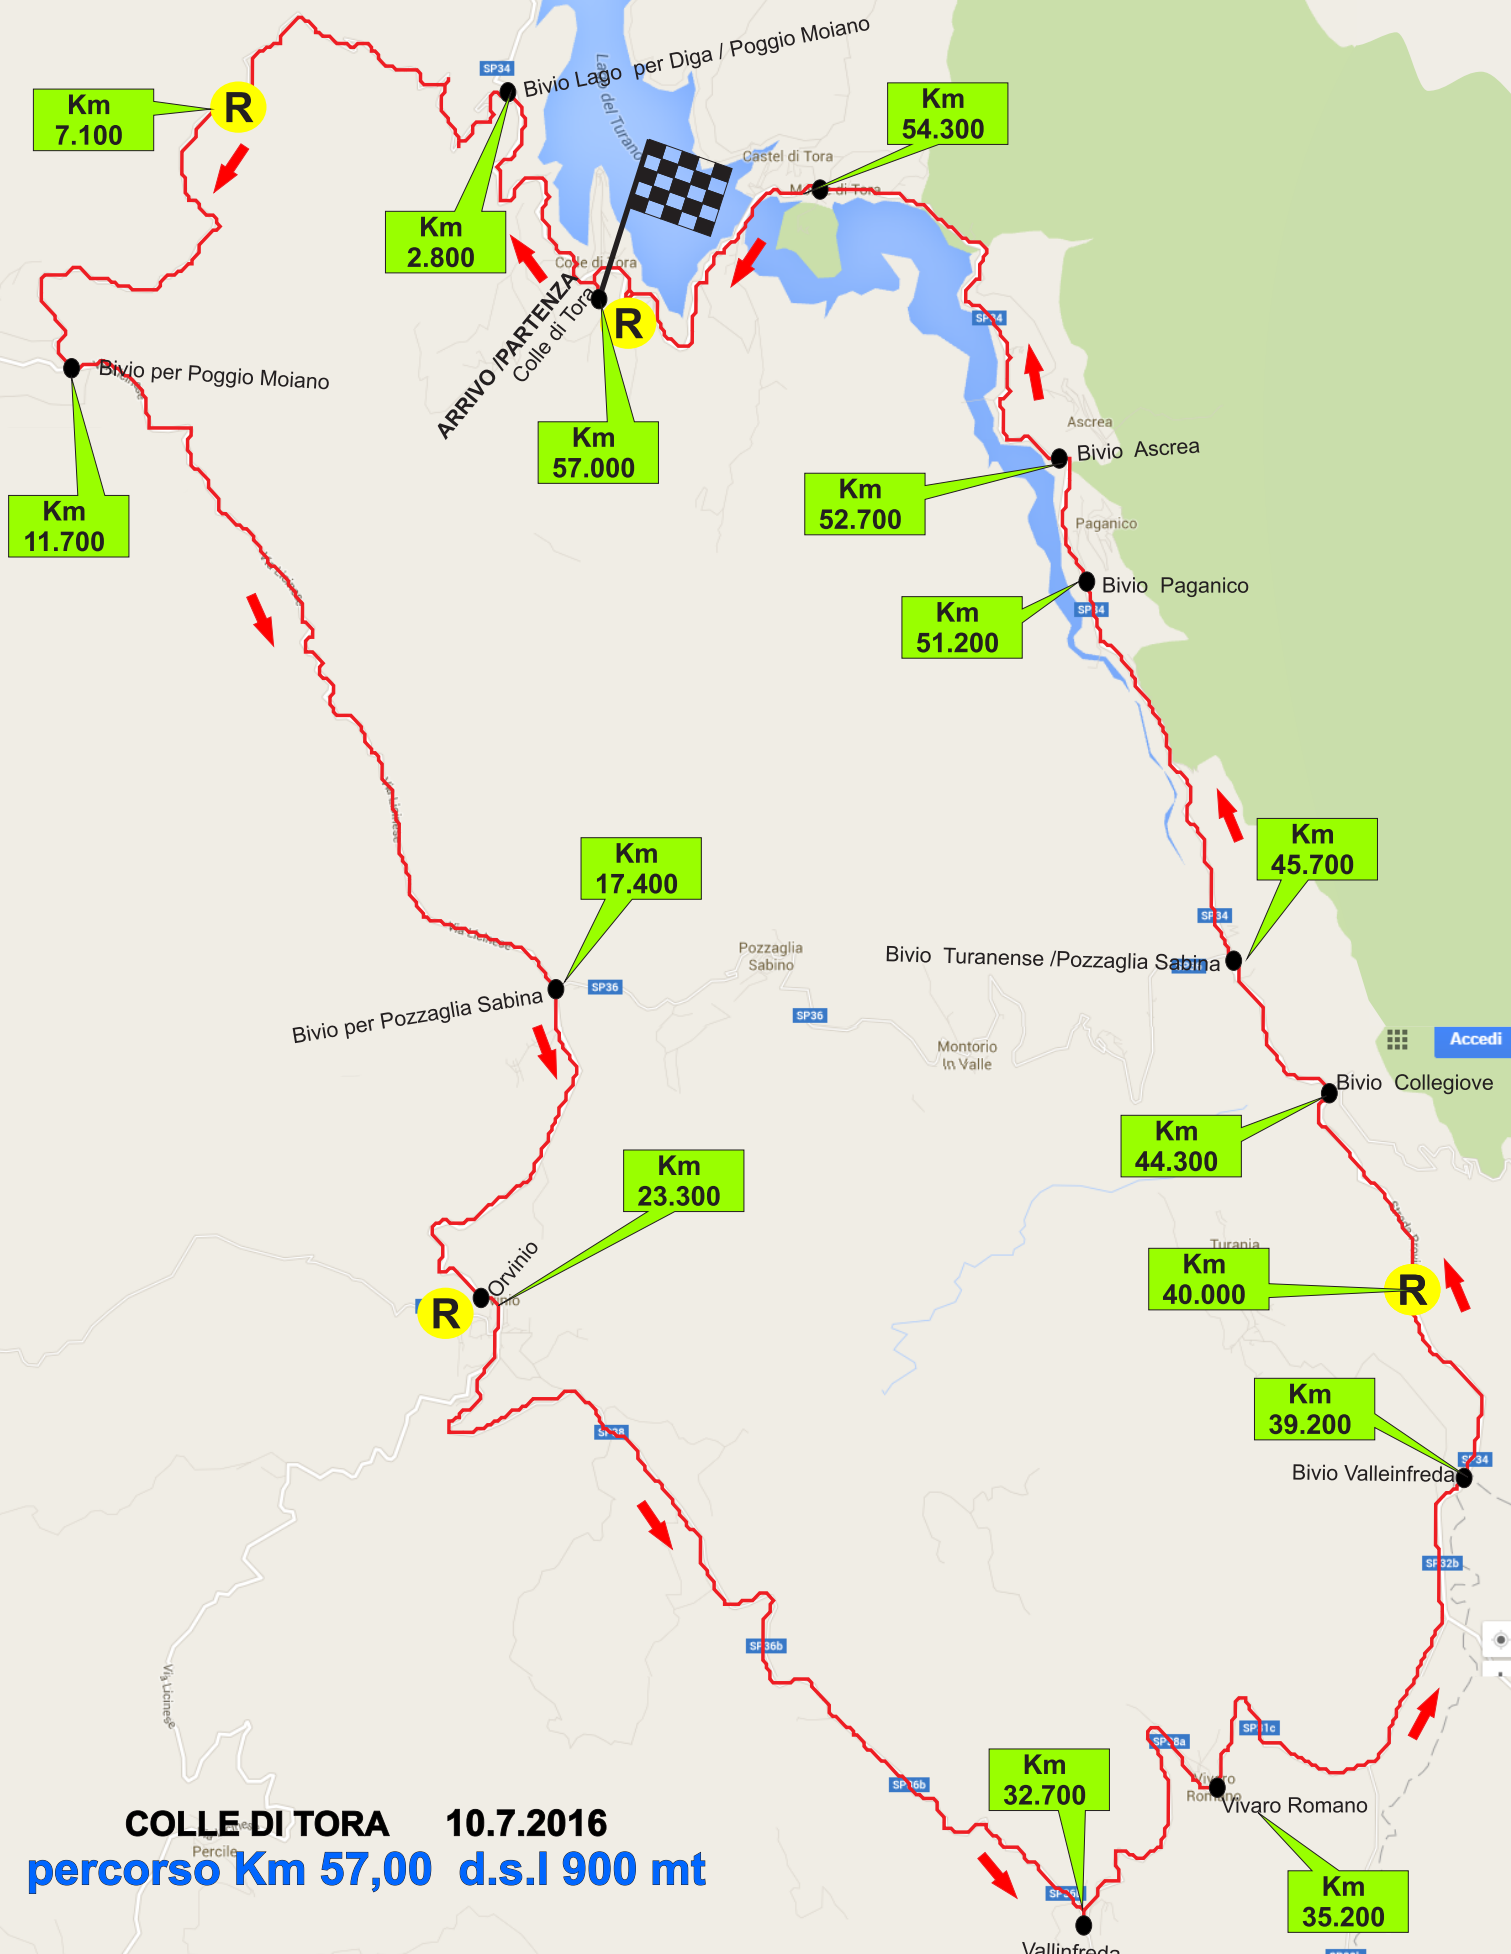

“LA CICLOTURISTICA”
10 LUGLIO 2016
COLLE DI TORA

COLLE DI TORA 10.7.2016
percorso Km 57,00 d.s.l 900 mt